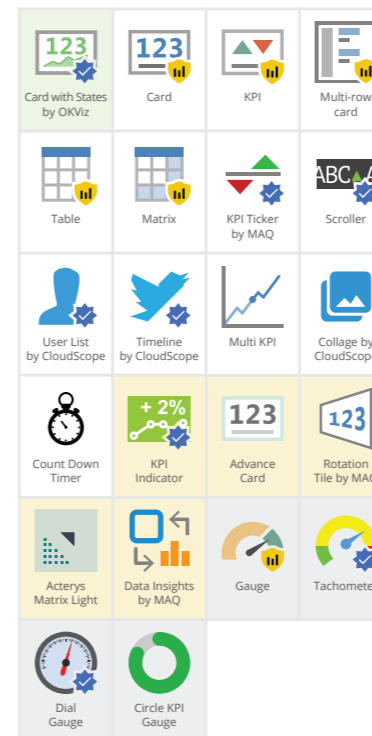

مقایسه

مقایسه اندازه مقادیر در دسته ها

روند تغییرات در طول زمان

برای نمایش تغییرات یک مقدار در طول زمان

رتبه بندی

نمایش رتبه بندی مقادیر ترتیب خاص

جغرافیایی

نمایش مقادیر جغرافیایی روی یک نقشه

جریان داده ای

برای نمایش جریان یا ارتباط داده ها

سهم از کل

نمایش سهم هر مقدار از مقدار کل

توزیع

نمایش چگونگی توزیع مقادیر

همبستگی

نمایش همبستگی و ارتباط بین مقادیر

تک مقدار

نمایش یک مقدار

فیلتر

کنترل فیلتر های گزارش ها

روایت

داستان سرایی با استفاده از داده

متفرقه